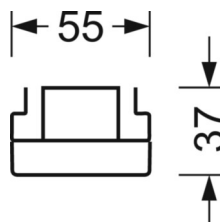

ELEKTROTECHNIKA

Zasilacz	Elektroniczny sterownik (1 szt.)
Moc systemowa	53W
Napięcie sieciowe	230V/50Hz
Klasa efektywności energetycznej/Źródło światła	E

TECHNIKA ŚWIETLNA

Wyposażenie	LED, współczynnik oddawania barw/kolor światła CRI ≥ 80 / 3000K
Tolerancja koloru (MacAdam)	3SDCM
Bezpieczeństwo fotobiologiczne (Oprawa)	RG1
Nominalny strumień świetlny	7671lm
Trwałość LED	50000h L80/B10 (Tq 35°C)
Wydajność oprawy	144lm/W
Kąt rozsyłu światła	40° (C0) / 85° (C90)
UGR pop./pod.	19.5 / 21.3

DEEP-LINK

<https://www.regiolum.de/pl/article/19422004100>

Odnośnik	LED 8000lm 830
ηLB	100 %
Φ ↓/↑	99 % / 1 %
UGR pop./pod.	19.5 / 21.3

MECHANIKA

Kolor obudowy	biały beskidzki RAL 9016
Wymiary (DxSzxW/ŚrxW)	1531mm x 55mm x 37mm
Masa (netto)	1.9kg
Rodzaj montażu	Montaż systemu szyn nośnych, Konstrukcja świetlna

Wymiary

L	1531 mm	Długość
B	55 mm	Szerokość
H	37 mm	Wysokość