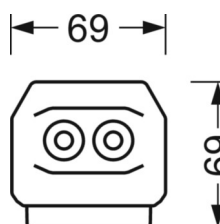

DEEP-LINK

<https://www.regiolum.de/pl/article/19422004100>

Odnośnik	LED 8000lm 830
ηLB	100 %
Φ ↓/↑	99 % / 1 %
UGR pop./pod.	19.5 / 21.3

MECHANIKA

Kolor obudowy	biały beskidzki RAL 9016
Wymiary (DxSzxW/ŚrxW)	1531mm x 55mm x 37mm
Masa (netto)	1.9kg
Rodzaj montażu	Montaż systemu szyn nośnych, Konstrukcja świetlna

Wymiary

L	1531 mm	Długość
B	55 mm	Szerokość
H	37 mm	Wysokość