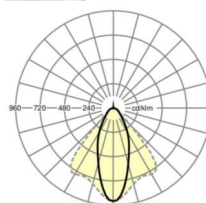

ELEKTROTECHNIKA

Zasilacz	Elektroniczny sterownik (1 szt.)
Moc systemowa	53W
Napięcie sieciowe	230V/50Hz
Klasa efektywności energetycznej/Źródło światła	E

TECHNIKA ŚWIETLNA

Wyposażenie	LED, współczynnik oddawania barw/kolor światła CRI ≥ 80 / 3000K
Tolerancja koloru (MacAdam)	3SDCM
Bezpieczeństwo fotobiologiczne (Oprawa)	RG1
Nominalny strumień świetlny	7671lm
Trwałość LED	50000h L80/B10 (Tq 35°C)
Wydajność oprawy	144lm/W
Kąt rozsyłu światła	40° (C0) / 85° (C90)
UGR pop./pod.	19.5 / 21.3

DEEP-LINK

<https://www.regiolum.de/pl/article/19422004100>

Odnośnik	LED 8000lm 830
ηLB	100 %
Φ ↓/↑	99 % / 1 %
UGR pop./pod.	19.5 / 21.3

MECHANIKA

Kolor obudowy	biały beskidzki RAL 9016
Wymiary (DxSzxW/ŚrxW)	1531mm x 55mm x 37mm
Masa (netto)	1.9kg
Rodzaj montażu	Montaż systemu szyn nośnych, Konstrukcja świetlna

Wymiary

L	1531 mm	Długość
B	55 mm	Szerokość
H	37 mm	Wysokość